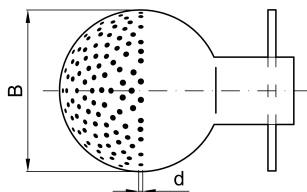

**Boule de nettoyage typ C, avec attelage à clips**

<b>codice</b>	<b>B</b>	<b>Attacco</b>	<b>d</b>	<b>Q* m3/h</b>	<b>R* m</b>
	<b>mm</b>		<b>mm</b>		
4.720.39.04-B	40	22/20	1,6	2,3	5,5
4.720.39.06-B	50	22/20	1,6	3,4	3,8
4.720.39.07-B	50	28/26	1,6	4,7	7,2
4.720.39.09-B	65	28/26	2,5	10,5	3,2
4.720.39.10-B	65	32/30	2,5	10,5	3,2
4.720.39.11-B	65	38/36	2,5	11,6	4,9
4.720.39.29-B	90	38/36	2,5	15,9	3,4
4.720.39.50-B	120	60/53	2	8,9	1,7