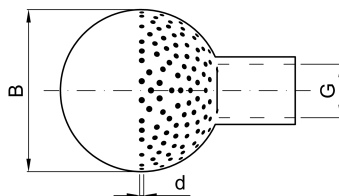

Boule de nettoyage typ B, avec attelage GAS FEMELLE

codice	B	G	d	Q* m3/h	R* m
	mm	inch	mm		
4.710.A9.04-B	28	1/4	1,3	1,2	1,6
4.710.A9.08-B	50	1/2	1,6	3	3
4.710.A9.10-B	65	3/4	2,5	8,7	2,2
4.710.A9.29-B	90	1 3/4	2,5	12,7	2,5