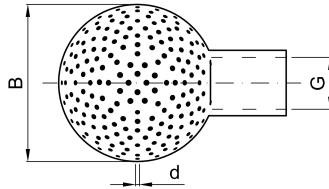

**Boule de nettoyage typ A, avec attelage GAS FEMELLE**

<b>codice</b>	<b>B</b>	<b>G</b>	<b>d</b>	<b>Q* m3/h</b>	<b>R* m</b>
	<b>mm</b>	<b>inch</b>	<b>mm</b>		
4.700.A9.04-B	28	1/4	1,3	1,8	1
4.700.A9.08-B	50	1/2	1,6	5,4	2,4
4.700.A9.10-B	65	3/4	2,5	13,2	1,3
4.700.A9.29-B	90	1 1/4	2,5	29,8	3,1