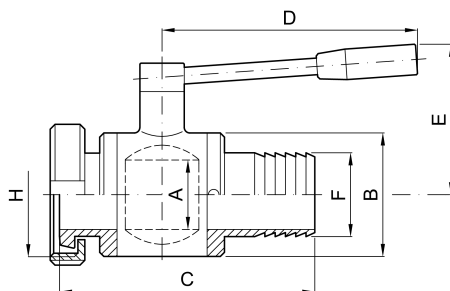

Vanne à boule à deux voies avec attelages DIN FEMELLE-A LIGATURER

codice	DN	H	F	A	B	C	D	E	
	mm	mm	mm	mm	mm	mm	mm	mm	kg
2.100.EV.12-A	25	52 x 1/4	30	25	50	135	98	75	1,2