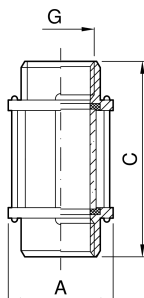

**In line sight glass FEMALE-FEMALE BSP ends**

<b>codice</b>	<b>G</b>	<b>A</b>	<b>C</b>	
	<b>inch</b>	<b>mm</b>	<b>mm</b>	<b>kg</b>
3.240.AA.10-A	¾	55	154	0,60
3.240.AA.13-A	1	65	154	0,70
3.240.AA.29-A	1 ¼	65	154	0,90
3.240.AA.38-A	1 ½	70	165	1,00
3.240.AA.50-A	2	85	166	1,25
3.240.AA.65-A	2 ½	100	165	1,50
3.240.AA.71-A	3	125	168	1,75

<b>codice</b>	<b>G</b>	<b>A</b>	<b>C</b>	
	<b>inch</b>	<b>mm</b>	<b>mm</b>	<b>kg</b>
3.240.AA.80-A	4	152	176	3,30