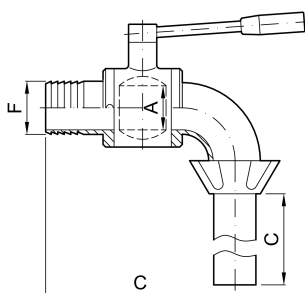

Costruzione valvole e raccorderia in acciaio inox

Ball cock filling up-hose older end

codice	DN	F	A	B
	mm	mm	mm	mm
3.120.V9.12-A	20	25	20	*
3.120.V9.15-A	25	30	25	*
3.120.V9.25-A	25	35	25	*
3.120.V9.34-A	40	40	36	*
* su richiesta, on demand, sur request				