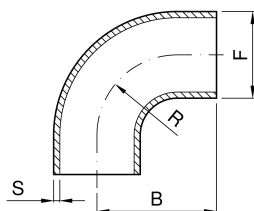

90° bend expanding mirror polished external-satin polished internal

codice	DN	F	S	B	R	
	mm	mm	mm	mm	mm	kg
5.290.KK.11-A	25	25,4	1,5	75	38	0,09
5.290.KK.24-A	38	38,1	1,5	90	56	0,18
5.290.KK.44-A	51	50,8	1,5	100	75	0,30
5.290.KK.58-A	63	63,5	1,5	115	84	0,50
5.290.KK.70-A	76	76,1	2	130	85	0,90
5.290.KK.76-A	101	101,6	2	150	110	1,20