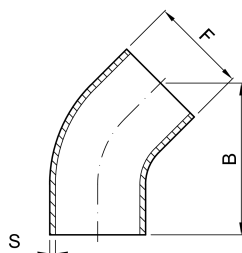

**45° expanding bend mirror polished external-satin polished internal**

<b>codice</b>	<b>DN</b>	<b>F</b>	<b>S</b>	<b>B</b>	
	<b>mm</b>	<b>mm</b>	<b>mm</b>	<b>mm</b>	<b>kg</b>
5.390.KK.11-A	25	25,4	1,5	80	0,07
5.390.KK.24-A	38	38,1	1,5	77	0,12
5.390.KK.44-A	51	50,8	1,5	103	0,20
5.390.KK.58-A	63	63,5	1,5	115	0,35
5.390.KK.70-A	76	76,1	2	135	0,50
5.390.KK.76-A	101	101,6	2	150	0,94