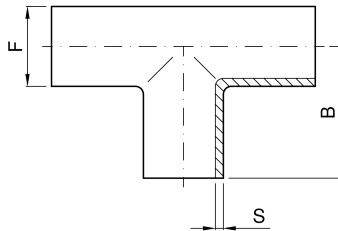

Equal tee with reduced dimension mirror polished external-satin polished internal

codice	DN	F	S	B	
	mm	mm	mm	mm	kg
5.490.KK.11-A	25	25,4	1,5	55	0,20
5.490.KK.24-A	38	38,1	1,5	70	0,32
5.490.KK.44-A	51	50,8	1,5	85	0,45
5.490.KK.58-A	63	63,5	1,5	105	0,70
5.490.KK.70-A	76	76,1	2	110	1,00
5.490.KK.76-A	101	101,6	2	100	1,90