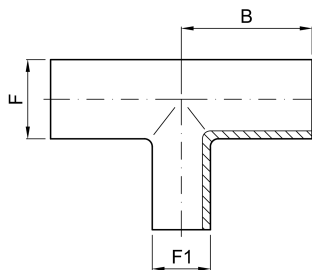

**Equal tee with reduced dimension mirror polished external-satin polished internal**

<b>codice</b>	<b>DN</b>	<b>B</b>	<b>F</b>	<b>F1</b>	
	<b>mm</b>	<b>mm</b>	<b>mm</b>	<b>mm</b>	<b>kg</b>
5.504.KK.24-A	25	70	38,1	25,4	0,32
5.504.KK.44-A	38	82	50,8	38,1	0,45
5.504.KK.58-A	51	105	63,5	50,8	0,70
5.504.KK.70-A	63	110	76,1	63,5	1,00
5.504.KK.76-A	76	130	101,6	76,1	1,90
5.505.KK.24-A	25	70	38,1	19,1	0,30

<b>codice</b>	<b>DN</b>	<b>B</b>	<b>F</b>	<b>F1</b>	
	<b>mm</b>	<b>mm</b>	<b>mm</b>	<b>mm</b>	<b>kg</b>
5.505.KK.44-A	38	82	50,8	25,4	0,42
5.505.KK.58-A	51	105	63,5	38,1	0,66
5.505.KK.70-A	63	110	76,1	50,8	0,94
5.505.KK.76-A	76	130	101,6	63,5	1,80