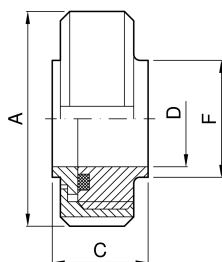

**Welding SMS union**

<b>codice</b>	<b>DN</b>	<b>F</b>	<b>A</b>	<b>D</b>	<b>Peso</b>
	<b>mm</b>	<b>mm</b>	<b>mm</b>	<b>mm</b>	<b>kg</b>
4.010.JJ.11-X	25	25,4	51	22,4	
4.010.JJ.24-X	38	38,1	74	35,1	
4.010.JJ.44-X	51	50,8	84	47,8	
4.010.JJ.58-X	63	63,5	100	60,5	
4.010.JJ.70-X	76	76,1	114	72,1	
4.010.JJ.76-X	101	101,6	150	97,6	
4.010.JJ.77-X	104	104	138	100	