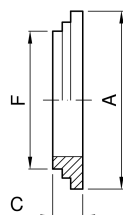

**welding SMS liner**

<b>codice</b>	<b>DN</b>	<b>F</b>	<b>A</b>	<b>C</b>	
	<b>mm</b>	<b>mm</b>	<b>mm</b>	<b>mm</b>	<b>kg</b>
4.060.IJ.11-B	25	25,4	35,5	15,5	0,03
4.060.IJ.24-B	38	38,1	55	16	0,07
4.060.IJ.44-B	51	50,8	65	17	0,08
4.060.IJ.58-B	63	63,5	80	17	0,09
4.060.IJ.70-B	76	76,1	93	19	0,28
4.060.IJ.76-B	101	101,6	127	19	0,29
4.060.IJ.77-B	104	104	118	19	0,29