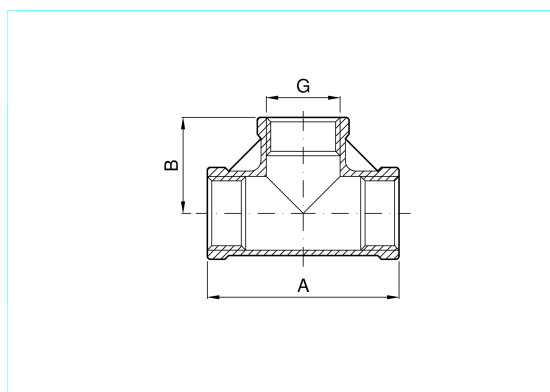

Tee BSP FEMELLE (ISO 4144)

codice	G	A	B
	inch	mm	mm
4.620.AA.01-Y	1/8	16,5	19
4.620.AA.04-Y	1/4	16,5	19
4.620.AA.05-Y	3/8	20,5	23
4.620.AA.08-Y	1/2	25	27
4.620.AA.10-Y	3/4	31	32
4.620.AA.13-Y	1	38,5	38
4.620.AA.29-Y	1 1/4	48	45

codice	G	A	B
	inch	mm	mm
4.620.AA.38-Y	1 ½	54	48
4.620.AA.50-Y	2	67	57
4.620.AA.65-Y	2 ½		
4.620.AA.71-Y	3		