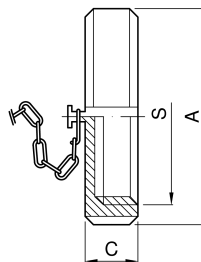

SMS end cap with chain

codice	DN	S	A	C	
	mm	mm	mm	mm	kg
4.150.I9.11-A	25	40	51	19	0,20
4.150.I9.24-A	38	60	74	23	0,45
4.150.I9.44-A	51	70	84	24	0,55
4.150.I9.58-A	63	85	100	28	0,85
4.150.I9.70-A	76	98	114	30	1,20
4.150.I9.76-A	101	132	150	31	2,10
4.150.I9.77-A	104	125	138	31	2,10

codice	DN	S	A	C	
	mm	mm	mm	mm	kg