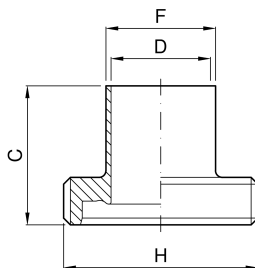

MALE DIN 11864-1/DIN 11853-1

Immagine
momentaneamente
non disponibile

codice	DN	H	C	F	D	
	mm	mm	mm	mm	mm	kg
4.740.DF.02-B	10	28	41	13	10	
4.740.DF.06-B	15	34	41	19	16	
4.740.DF.09-B	20	44	43	23	20	
4.740.DF.12-B	25	52	43	29	26	
4.740.DF.23-B	32	58	48	35	32	
4.740.DF.32-B	40	65	48	41	38	
4.740.DF.45-B	50	78	48	53	50	

codice	DN	H	C	F	D	
	mm	mm	mm	mm	mm	kg
4.740.DF.66-B	65	95	60	70	66	
4.740.DF.72-B	80	110	64	85	81	
4.740.DF.77-B	100	130	64	104	100	
			DIN 11864			