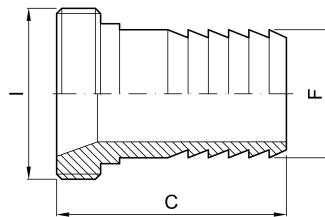

Costruzione valvole e raccorderia in acciaio inox

Italian OENOLOGICAL MALE hose holder

codice	ENO	F	I	C
	mm	mm	mm	mm
4.230.NV.14-A	25	25	37	75
4.230.NV.15-A	30	30	41	79
4.230.NV.25-A	35	35	46	85
4.230.NV.34-A	40	40	51	90
4.240.NV.46-A	50	50	66	95