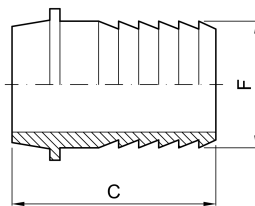

Costruzione valvole e raccorderia in acciaio inox

Italian OENOLOGICAL liner hose holder

codice	ENO	F	C
	mm	mm	mm
4.240.OV.14-A	25	25	76
4.240.OV.15-A	30	30	89
4.240.OV.25-A	35	35	92
4.240.OV.34-A	40	40	95
4.240.OV.46-A	50	50	100