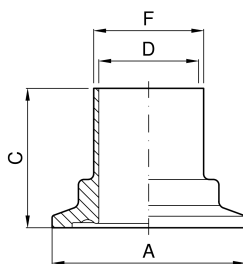

Clamp ferrule with notch DIN 11864-3/DIN 11853-3

Immagine
momentaneamente
non disponibile

codice	DN	A	F	D	C	
	mm	mm	mm	mm	mm	kg
4.770.LF.02-B	10	34	13	10	38	
4.770.LF.06-B	15	34	19	16	38	
4.770.LF.09-B	20	50,5	23	22	38	
4.770.LF.12-B	25	50,5	29	26	38,5	
4.770.LF.23-B	32	50,5	35	32	44	
4.770.LF.32-B	40	64	41	38	44	
4.770.LF.45-B	50	77,5	53	50	44,5	

codice	DN	A	F	D	C	
	mm	mm	mm	mm	mm	kg
4.770.LF.66-B	65	91	70	66	56,5	
4.770.LF.72-B	80	106	85	81	58,5	
4.770.LF.78-B	100	130	104	100	60	
					DIN 11864	