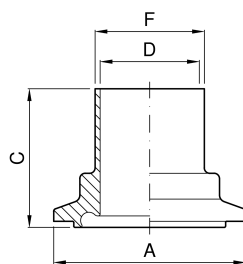

**Clamp ferrule with groove DIN 11864-3/DIN 11853-3**

Immagine  
momentaneamente  
non disponibile

<b>codice</b>	<b>DN</b>	<b>A</b>	<b>F</b>	<b>D</b>	<b>C</b>	
	<b>mm</b>	<b>mm</b>	<b>mm</b>	<b>mm</b>	<b>mm</b>	<b>kg</b>
4.740.LF.02-B	10	34	13	10	39,5	
4.740.LF.06-B	15	34	19	16	39,5	
4.740.LF.09-B	20	50,5	23	22	39,5	
4.740.LF.12-B	25	50,5	29	26	40	
4.740.LF.23-B	32	50,5	35	32	45,5	
4.740.LF.32-B	40	64	41	38	45,5	
4.740.LF.45-B	50	77,5	53	50	46	

<b>codice</b>	<b>DN</b>	<b>A</b>	<b>F</b>	<b>D</b>	<b>C</b>	
	<b>mm</b>	<b>mm</b>	<b>mm</b>	<b>mm</b>	<b>mm</b>	<b>kg</b>
4.740.LF.66-B	65	91	70	66	58	
4.740.LF.72-B	80	106	85	81	60	
4.740.LF.77-B	100	130	104	100	61,5	
					DIN 11864	