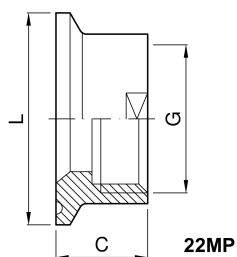

CLAMP-FEMALE BSP reducer

codice	CLAMP	G	C	L	Peso
	inch	inch	mm	mm	kg
4.351.LA.11-B	1	1	35	50,4	0,21
4.351.LA.24-B	1 ½	1 ½	45	50,4	0,22
4.351.LA.44-B	2	2	48	64,0	0,27
4.352.LA.07-B	¾	½	33	25,4	0,04
4.352.LA.11-B	1	¾	35	50,4	0,17
4.352.LA.24-B	1 ½	1 ¼	35	50,4	0,15
4.352.LA.44-B	2	1 ½	45	64,0	0,27

codice	CLAMP	G	C	L	Peso
	inch	inch	mm	mm	kg
4.352.LA.58-B	2 ½	2	52	77,4	
4.353.LA.03-B	½	¼	33	25,4	0,06
4.353.LA.07-B	¾	⅜	33	25,4	0,06
4.353.LA.11-B	1	½	35	50,4	0,17
4.353.LA.24-B	1 ½	1	35	50,4	0,16
4.353.LA.44-B	2	1 ¼	45	64,0	0,23