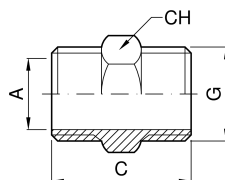

**BSP hexagonal nipple**

<b>codice</b>	<b>G</b>	<b>C</b>	<b>CH</b>
	<b>inch</b>	<b>mm</b>	
4.580.BB.04-Y	1/4	25	14,5
4.580.BB.05-Y	3/8	27	18
4.580.BB.08-Y	1/2	34	22
4.580.BB.10-Y	3/4	36,5	28
4.580.BB.13-Y	1	42	35
4.580.BB.29-Y	1 1/4	47,5	43
4.580.BB.38-Y	1 1/2	47,5	49,5

<b>codice</b>	<b>G</b>	<b>C</b>	<b>CH</b>
	<b>inch</b>	<b>mm</b>	
4.580.BB.50-Y	2	57	62
4.580.BB.65-Y	2 ½	61	76
4.580.BB.71-Y	3		