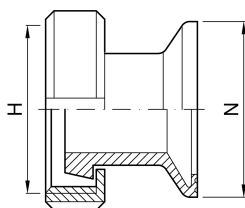

GAROLLA-DIN FEMALE reduction

codice	GAROLLA	DIN	N	H
	mm		mm	mm
4.330.EU.35-A	40	40	65	65
4.330.EU.47-A	50	50	75	78
4.331.EU.35-A	40	32	65	58
4.331.EU.47-A	50	40	75	65
4.331.EU.59-A	60	50	86	78
4.332.EU.35-A	40	25	65	52
4.332.EU.47-A	50	32	75	58

codice	GAROLLA	DIN	N	H
	mm		mm	mm
4.332.EU.59-A	60	40	86	65
4.332.EU.67-A	70	50	98	78