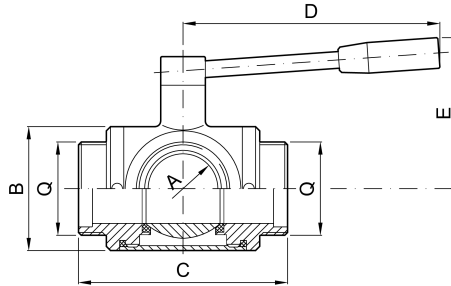

**Three ways ball "T" valve male MACON ends**

<b>codice</b>	<b>MACON</b>	<b>A</b>	<b>M</b>	<b>C</b>	<b>D</b>	<b>E</b>	<b>PN bar</b>	
	<b>mm</b>	<b>mm</b>	<b>mm</b>	<b>mm</b>	<b>mm</b>	<b>mm</b>		<b>kg</b>
2.303.QQ.37-C	40	40	55	172	190	110	25	7,50
2.303.QQ.49-C	50	50	67	183	184	101	16	9,10
2.303.QQ.55-C	60	50	79	183	184	101	16	10,00
2.303.QQ.68-C	70	65	89	196	245	121	15	11,00
2.303.QQ.74-C	80	80	102	233	311	139	10	22,50
2.303.QQ.79-C	100	100	125	286	310	160	6	35,50