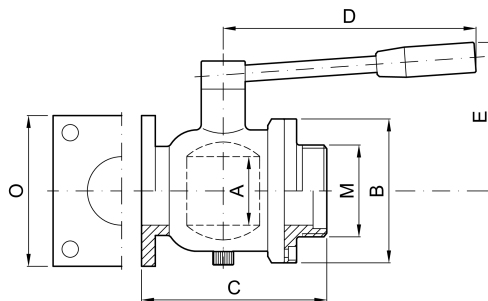

“FRANCE” ball valve SQUARE FLANGE-MACON male ends

codice	MACON	O	A	M	B	C	D	E	
	mm	mm	mm	mm	mm	mm	mm	mm	kg
2.400.1Q.37-B	40	100x100	38	55	80	95	140	86	2,00
2.400.1Q.53-B	50	100x100	50	67	105	113	184	108	4,20
2.400.1Q.68-B	70	120x120	66	90	129	140	215	126	7,10
		CON TERZO FORO SU SFERA E VITE DI SPURGO							
		Ball whit third hole and drain							
		Troisieme trou sur la boule et vis de purge							