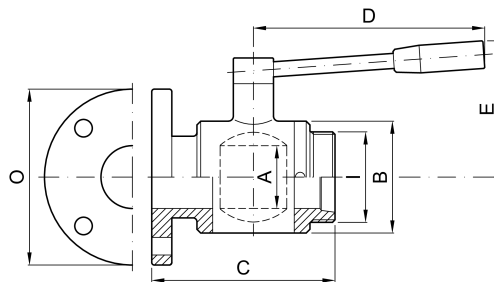

**“CLASSIC” ball valve PN6 FLANGE ITALIAN OENOLOGICAL male ends**

<b>codice</b>	<b>ENO</b>	<b>O</b>	<b>A</b>	<b>I</b>	<b>B</b>	<b>C</b>	<b>D</b>	<b>E</b>	
	<b>mm</b>	<b>mm</b>	<b>mm</b>	<b>mm</b>	<b>mm</b>	<b>mm</b>	<b>mm</b>	<b>mm</b>	<b>kg</b>
2.100.XN.14-A	25	100	20	37	40	83	83	53	1,40
2.100.XN.16-A	30	100	25	41	50	95	125	76	1,40
2.100.XN.25-A	35	120	32	46	57	102	125	80	2,20
2.100.XN.34-A	40	130	36	51	62	105	140	84	2,50
2.100.XN.46-A	50	140	45	66	80	114	160	93	3,55