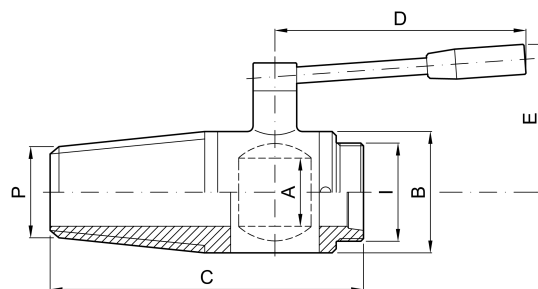

“CLASSIC” ball valve for wood barrels - OENOLOGIC end

| codice | ENO | P | A | I | B | C | D | E |
|--|------------|-----------|-----------|-----------|-----------|-----------|-----------|-----------|
| | mm | mm | mm | mm | mm | mm | mm | mm |
| 2.100.SN.14-A | 25 | * | 20 | 37 | 40 | * | 83 | 53 |
| 2.100.SN.16-A | 30 | * | 20 | 41 | 40 | * | 83 | 53 |
| 2.100.SN.25-A | 35 | * | 25 | 46 | 50 | * | 125 | 76 |
| 2.100.SN.34-A | 40 | * | 36 | 51 | 62 | * | 140 | 84 |
| * su richiesta, on demand, sur request | | | | | | | | |