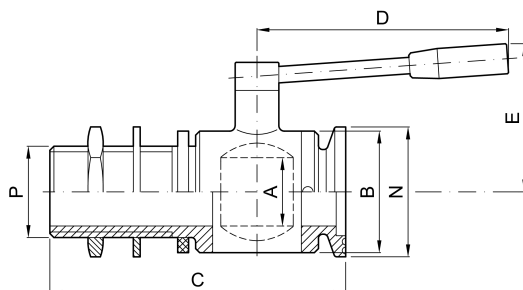

“CLASSIC” ball valve for wood barrels - GAROLLA end

codice	GAROLLA	P	A	N	B	C	D	E
	mm	mm	mm	mm	mm	mm	mm	mm
2.100.SU.29-A	40	42	32	65	58	*	125	80
2.100.SU.35-A	40	48	36	65	62	*	140	84
2.100.SU.47-A	50	54	45	75	78	*	160	93
2.100.SU.52-A	60	60	50	86	89	*	184	109
2.100.SU.60-A	60	63	57	86	101	*	184	115
* su richiesta, on demand, sur request								