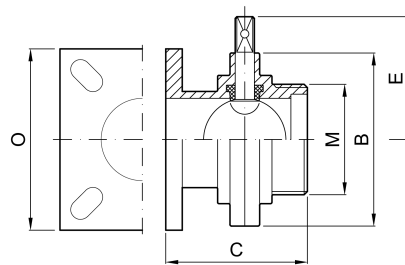

Butterfly valve SQUARE FLANGE with ovals HOLES - MACON male ends

codice	MACON	M	O	B	C	E	
	mm	mm	mm	mm	mm	mm	kg
1.100.2Q.37-A	40	55	100x100	92	76	68	1,50
1.100.2Q.49-A	50	67	100x100	105	80	74,5	1,90
1.100.2Q.55-A	60	79	100x100	113	82	78,5	2,20
1.100.2Q.60-A	60	79	120x120	113	82	78,5	2,30
1.100.2Q.68-A	70	90	120x120	125	82	84,5	2,50
1.100.2Q.74-A	80	102	140x140	137	84	90,5	3,30
1.100.2Q.79-A	100	125	140x140	157	88	100,5	4,00

codice	MACON	M	O	B	C	E	
	mm	mm	mm	mm	mm	mm	kg