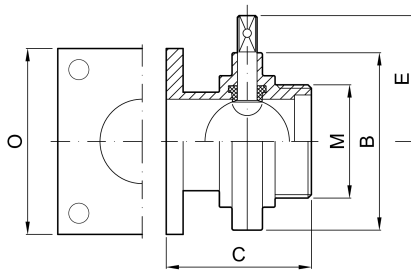

Butterfly valve SQUARE FLANGE ROUND HOLES-male end MACON connections

codice	DN	MACON	O	M	B	C	E
	mm	mm	mm	mm	mm	mm	mm
1.100.1Q.37-A	40	40	100	55	92	76	68
1.100.1Q.49-A	50	50	100	67	105	80	74,5
1.100.1Q.60-A	60	60	120	79	113	82	78,5
1.100.1Q.68-A	65	70	120	90	125	82	84,5
1.100.1Q.74-A	80	80	140	102	137	84	90,5
1.100.1Q.79-A	100	100	140	125	157	88	100,5