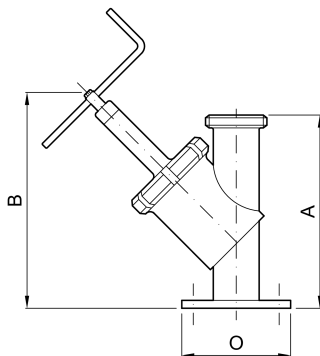

VALVOLA A FLUSSO LIBERO CON ATTACCHI FLANGIA PN6-DIN FEMMINA

codice	DN	O	A	B	
	mm	mm	mm	mm	kg
6.100.XD.32-A	40	130	230	270	4,10
6.100.XD.45-A	50	140	240	310	5,90
6.100.XD.62-A	65	160	310	350	9,00
6.100.XD.72-A	80	190	350	410	15,00
6.100.XD.77-A	100	210			