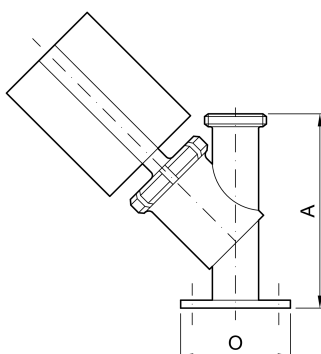

## VALVOLA A FLUSSO LIBERO CON ATTACCHI FLANGIA PN6-DIN FEMMINA CON ATTUATORE

<b>codice</b>	<b>DN</b>	<b>O</b>	<b>A</b>	
	<b>mm</b>	<b>mm</b>	<b>mm</b>	<b>kg</b>
6.150.XD.32-A	40	130	230	3,60
6.150.XD.45-A	50	140	240	5,10
6.150.XD.62-A	65	160	310	8,10
6.150.XD.72-A	80	190	350	13,00
6.150.XD.77-A	100	210		