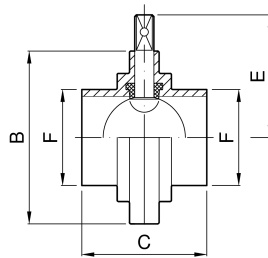

VALVOLA A FARFALLA CON ATTACCHI SALDARE-SALDARE

codice	DN	F	B	C	E	
	mm	mm	mm	mm	mm	kg
1.100.JJ.11-A	25	25,4	79	68	61,5	0,77
1.100.JJ.24-A	38	38,1	85	76	68	0,85
1.100.JJ.44-A	51	50,8	105	80	74,5	1,28
1.100.JJ.58-A	63	63,5	113	82	78,5	1,43
1.100.JJ.70-A	76	76,1	125	82	90,5	1,67
1.100.JJ.76-A	101	101,6	157	88	100,5	2,70