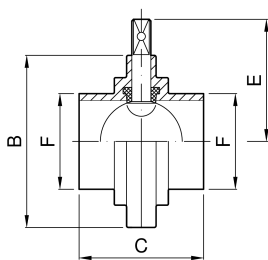

**VALVOLA A FARFALLA CON ATTACCHI SALDARE-SALDARE (ISO)**

<b>codice</b>	<b>F</b>	<b>B</b>	<b>C</b>	<b>E</b>	
	<b>mm</b>	<b>mm</b>	<b>mm</b>	<b>mm</b>	<b>kg</b>
1.100.CC.13-A	33,7	79	68	61,5	0,77
1.100.CC.29-A	42,4	85	76	64,5	0,85
1.100.CC.38-A	48,3	92	76	68	1,00
1.100.CC.56-A	60,3	113	82	78,5	1,45
1.100.CC.65-A	76,1	125	82	84,5	1,75
1.100.CC.71-A	88,9	137	84	90,5	2,30
1.100.CC.80-A	114,3	157	88	100,5	2,70