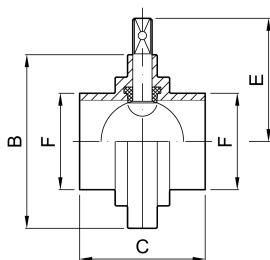

**VALVOLA A FARFALLA CON ATTACCHI MACON SILDARE - SILDARE**

<b>codice</b>	<b>MACON</b>	<b>F</b>	<b>B</b>	<b>C</b>	<b>E</b>	
	<b>mm</b>	<b>mm</b>	<b>mm</b>	<b>mm</b>	<b>mm</b>	<b>kg</b>
1.100.RR.37-A	40	43	92	76	68	1,00
1.100.RR.49-A	50	53	105	80	74,5	1,40
1.100.RR.60-A	60	63	113	82	78,5	1,50
1.100.RR.68-A	70	73	125	82	84,5	1,75
1.100.RR.74-A	80	85	137	84	90,5	2,30
1.100.RR.79-A	100	103	57	88	100,5	12,70