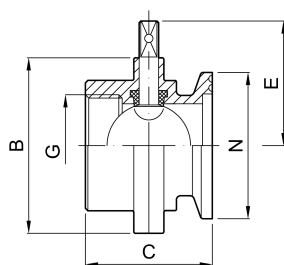

VALVOLA A FARFALLA CON ATTACCHI GAS FEMMINA - GAROLLA

codice	Garolla	G	N	B	C	E	
	mm	mm	mm	mm	mm	mm	kg
1.100.AU.35-A	40	1 ½	65	92	74	68	1,40
1.100.AU.47-A	50	2	75	105	78	74,5	1,90
1.100.AU.59-A	60	2	86	113	82	78,5	2,10
1.100.AU.67-A	70	2 ½	98	125	82	84,5	2,25
1.100.AU.73-A	80	3	108	137	84	90,5	3,10
1.100.AU.78-A	100	4	128	157	88	100,5	4,00