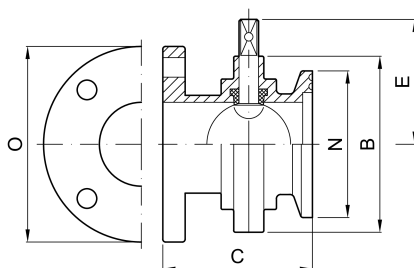

**VALVOLA A FARFALLA CON ATTACCHI FLANGIA PN6 GAROLLA**

<b>codice</b>	<b>Garolla</b>	<b>O</b>	<b>N</b>	<b>B</b>	<b>C</b>	<b>E</b>	
	<b>mm</b>	<b>mm</b>	<b>mm</b>	<b>mm</b>	<b>mm</b>	<b>mm</b>	<b>kg</b>
1.100.XU.35-A	40	130	65	92	84	68	2,10
1.100.XU.47-A	50	140	75	105	88	74,5	2,60
1.100.XU.59-A	60	160	86	113	92	78,5	3,20
1.100.XU.67-A	70	160	98	125	92	84,5	3,30
1.100.XU.73-A	80	190	108	137	94	90,5	4,75
1.100.XU.78-A	100	210	128	157	98	100,5	5,85