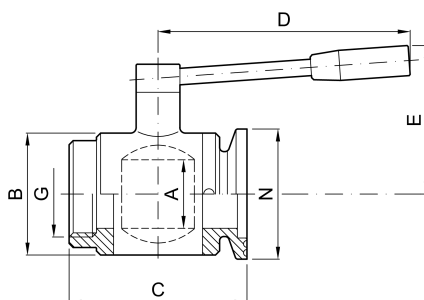

VALVOLA SFERA "CLASSIC" CON ATTACCHI GAS FEMMINA GAROLLA

codice	GAROLLA	G	A	N	B	C	D	E	
	mm	mm	mm	mm	mm	mm	mm	mm	kg
2.100.AU.20-A	40	1	25	65	50	88	125	76	1,10
2.100.AU.28-A	40	1 ¼	32	65	57	84	125	80	1,40
2.100.AU.29-A	40	1 ¼	36	65	62	96	140	84	1,60
2.100.AU.35-A	40	1 ½	36	65	62	96	140	84	1,60
2.100.AU.37-A	50	1 ¼	36	75	62	93	140	84	1,60
2.100.AU.38-A	50	1 ½	36	75	62	93	140	84	1,60
2.100.AU.36-A	40	1 ½	40	65	70	103	140	88	1,90

codice	GAROLLA	G	A	N	B	C	D	E	
	mm	mm	mm	mm	mm	mm	mm	mm	kg
2.100.AU.42-A	50	1 ½	40	75	70	101	140	88	1,90
2.100.AU.47-A	50	2	45	75	80	108	160	93	2,60
2.100.AU.48-A	50	2	50	75	89	119	184	109	2,60
2.100.AU.52-A	60	2	50	86	89	119	184	109	3,80
2.100.AU.59-A	60	2 ½	56	86	101	134	184	115	4,60
2.100.AU.67-A	70	2 ½	66	98	114	148	215	126	6,90
2.100.AU.69-A	80	2 ½	66	108	114	151	215	126	6,90
2.100.AU.73-A	80	3	80	108	140	180	245	148	9,80
2.100.AU.75-A	100	3 ½	99	128	161	204	275	161	14,00
2.100.AU.78-A	100	4	99	128	161	204	275	161	14,00