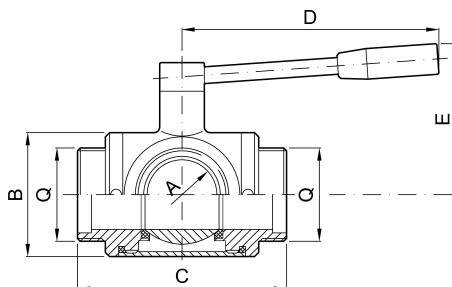

**VALVOLA A SFERA "T" A TRE VIE con attacchi FILETTO MACON**

<b>codice</b>	<b>MACON</b>	<b>A</b>	<b>M</b>	<b>C</b>	<b>D</b>	<b>E</b>	<b>PN bar</b>	
	<b>mm</b>	<b>mm</b>	<b>mm</b>	<b>mm</b>	<b>mm</b>	<b>mm</b>		<b>kg</b>
2.303.QQ.37-C	40	40	55	172	190	110	25	7,50
2.303.QQ.49-C	50	50	67	183	184	101	16	9,10
2.303.QQ.55-C	60	50	79	183	184	101	16	10,00
2.303.QQ.68-C	70	65	89	196	245	121	15	11,00
2.303.QQ.74-C	80	80	102	233	311	139	10	22,50
2.303.QQ.79-C	100	100	125	286	310	160	6	35,50