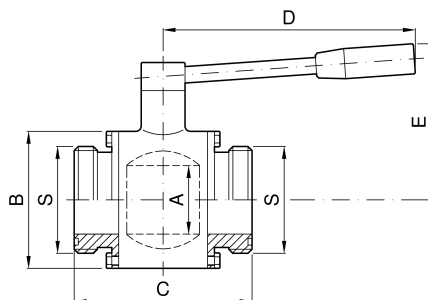

**VALVOLA A SFERA "STAR" CON ATTACCHI SMS FEMMINA**

<b>codice</b>	<b>DN</b>	<b>S</b>	<b>A</b>	<b>B</b>	<b>C</b>	<b>D</b>	<b>E</b>	
	<b>mm</b>	<b>mm</b>	<b>mm</b>	<b>mm</b>	<b>mm</b>	<b>mm</b>	<b>mm</b>	<b>kg</b>
2.200.HH.11-A	25	40	25	57	72	125	76	1,10
2.200.HH.24-A	38	60	36	75	92	140	84	1,80
2.200.HH.44-A	51	70	45	90	108	160	92	3,15
2.200.HH.58-A	63	85	57	111	128	184	114	4,70
2.200.HH.70-A	76	98	66	126	148	215	126	7,10
2.200.HH.76-A	101	132	100	171	182	275	178	15,00