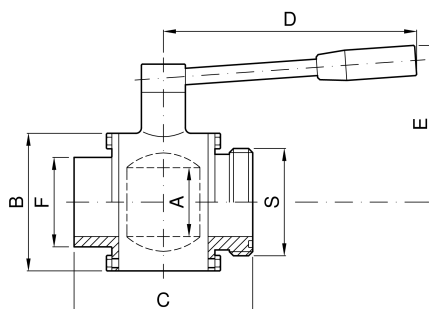

**VALVOLA A SFERA "STAR" CON ATTACCHI SALDARE - SMS FEMMINA**

<b>codice</b>	<b>DN</b>	<b>F</b>	<b>A</b>	<b>B</b>	<b>C</b>	<b>D</b>	<b>E</b>	
	<b>mm</b>	<b>mm</b>	<b>mm</b>	<b>mm</b>	<b>mm</b>	<b>mm</b>	<b>mm</b>	<b>kg</b>
2.200.JH.11-A	25	25,4	22	57	72	125	76	1,10
2.200.JH.24-A	38	38,1	36	75	92	140	84	1,60
2.200.JH.44-A	51	50,8	45	90	106	160	92	2,65
2.200.JH.58-A	63	63,5	57	111	128	184	114	2,80
2.200.JH.70-A	76	76,1	66	126	148	215	126	4,50
2.200.JH.76-A	101	101,6	100	171	182	275	178	14,20