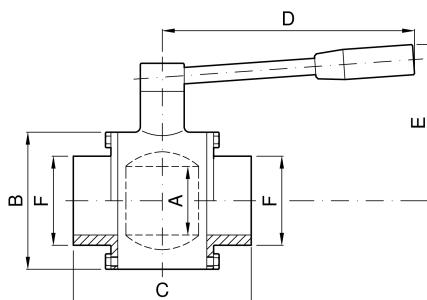

**VALVOLA A SFERA "STAR" CON ATTACCHI SALDARE-SALDARE**

<b>codice</b>	<b>DN</b>	<b>F</b>	<b>A</b>	<b>B</b>	<b>C</b>	<b>D</b>	<b>E</b>	
	<b>mm</b>	<b>mm</b>	<b>mm</b>	<b>mm</b>	<b>mm</b>	<b>mm</b>	<b>mm</b>	<b>kg</b>
2.200.JJ.11-A	25	25,4	22	57	72	125	76	1,10
2.200.JJ.24-A	38	38,1	36	75	92	140	84	1,40
2.200.JJ.44-A	51	50,8	45	90	104	160	92	2,70
2.200.JJ.58-A	63	63,5	57	111	128	184	114	4,35
2.200.JJ.70-A	76	76,1	66	126	147	215	126	6,40
2.200.JJ.76-A	101	101,6	100	171	182	275	178	13,50