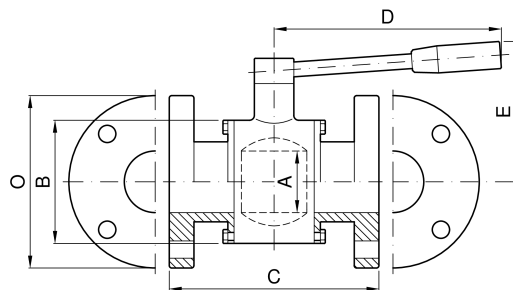

**VALVOLA A SFERA "STAR" CON ATTACCHI FLANGIA PN16 - FLANGIA PN16
(UNI 2278)**

codice	DN	O	A	B	C	D	E	
	mm	mm	mm	mm	mm	mm	mm	kg
2.200.ZZ.13-A	25	115	25	57	100	106	83	2,20
2.200.ZZ.29-A	32	140	36	75	124	133	109	3,20
2.200.ZZ.38-A	40	150	45	90	120	150	101	4,90
2.200.ZZ.50-A	50	165	50	103	139	160	113	6,50
2.200.ZZ.65-A	65	185	66	126	167	204	135	10,70
2.200.ZZ.71-A	80	200	76	143	182	261	165	14,20

codice	DN	O	A	B	C	D	E	
	mm	mm	mm	mm	mm	mm	mm	kg
2.200.ZZ.79-A	100	220	98,5	171	202	261	178	19,00
2.200.ZZ.82-A	125	250	120	205	228	311	179	23,80