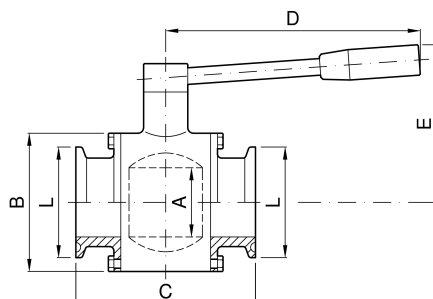

**VALVOLA A SFERA "STAR" CON ATTACCHI CLAMP**

<b>codice</b>	<b>DN</b>	<b>L</b>	<b>A</b>	<b>B</b>	<b>C</b>	<b>D</b>	<b>E</b>	
	<b>inch</b>	<b>mm</b>	<b>mm</b>	<b>mm</b>	<b>mm</b>	<b>mm</b>	<b>mm</b>	<b>kg</b>
2.200.LL.11-A	1	50,4	22	57	72	125	78	1,13
2.200.LL.24-A	1 ½	50,4	36	75	87	125	83	1,50
2.200.LL.44-A	2	64	45	90	100	160	92	2,90
2.200.LL.58-A	2 ½	77,4	57	111	126	184	114	4,70
2.200.LL.70-A	3	90,9	66	126	141	215	126	6,80
2.200.LL.76-A	4	118,8	99	171	182	275	160	13,70
2.200.LL.84-A	5	144	120	205	*			16,40