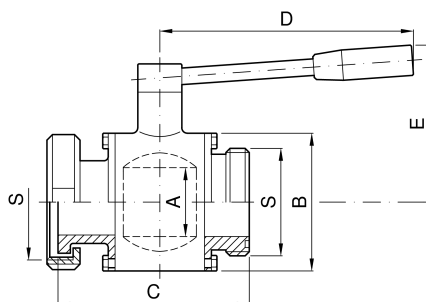

VALVOLA A SFERA "STAR" CLASSIC CON ATTACCHI SMS MASCHIO-FEMMINA

codice	DN	S	A	B	C	D	E	
	mm	mm	mm	mm	mm	mm	mm	kg
2.200.IH.11-A	25	40	22	57	79	125	76	1,40
2.200.IH.24-A	38	60	36	75	99	140	84	1,90
2.200.IH.44-A	51	70	45	90	114	160	92	3,35
2.200.IH.58-A	63	85	57	111	135	184	114	5,00
2.200.IH.70-A	76	98	66	126	158	215	126	7,50
2.200.IH.76-A	101	132	100	171	193	275	178	15,50