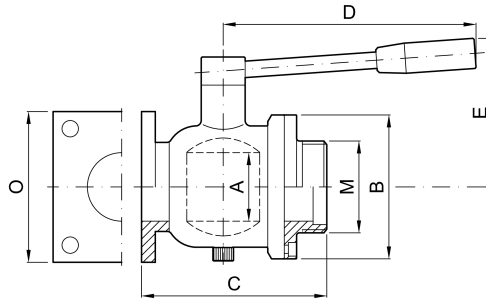

VALVOLA A SFERA "FRANCE" FLANGIA QUADRA - FILETTO MACON

codice	MACON	O	A	M	B	C	D	E	
	mm	mm	mm	mm	mm	mm	mm	mm	kg
2.400.1Q.37-B	40	100x100	38	55	80	95	140	86	2,00
2.400.1Q.53-B	50	100x100	50	67	105	113	184	108	4,20
2.400.1Q.68-B	70	120x120	66	90	129	140	215	126	7,10
		CON TERZO FORO SU SFERA E VITE DI SPURGO							
		Ball whit third hole and drain							
		Troisieme trou sur la boule et vis de purge							