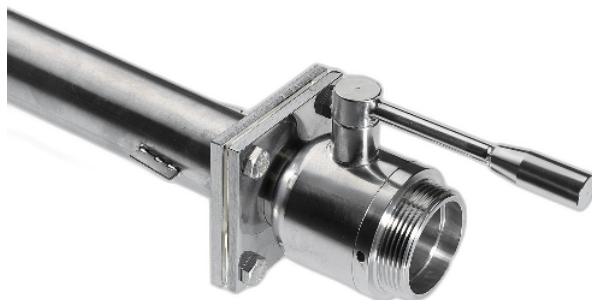

**VALVOLA A SFERA "CLASSIC" PER SERBATOI IN CEMENTO-USCITA MACON**

<b>codice</b>	<b>MACON</b>	<b>O</b>	<b>M</b>	<b>A</b>	<b>B</b>	<b>C</b>	<b>D</b>	<b>E</b>
	<b>mm</b>	<b>mm</b>	<b>mm</b>	<b>mm</b>	<b>mm</b>	<b>mm</b>	<b>mm</b>	<b>mm</b>
2.100.TQ.37-A	40	43	55	36	62	*	140	84
2.100.TQ.49-A	50	53	67	45	80	*	160	93
2.100.TQ.53-A	50	53	67	50	89	*	184	109
2.100.TQ.60-A	60	63	79	57	101	*	184	115
2.100.TQ.68-A	70	73	90	66	114	*	215	126
2.100.TQ.74-A	80	85	102	80	140	*	245	148
2.100.TQ.79-A	100	103	125	100	161	*	275	161