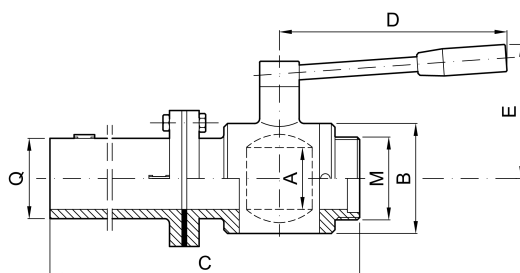

**VALVOLA A SFERA "CLASSIC" PER SERBATOI IN CEMENTO-USCITA MACON**

<b>codice</b>	<b>MACON</b>	<b>O</b>	<b>M</b>	<b>A</b>	<b>B</b>	<b>C</b>	<b>D</b>	<b>E</b>
	<b>mm</b>	<b>mm</b>	<b>mm</b>	<b>mm</b>	<b>mm</b>	<b>mm</b>	<b>mm</b>	<b>mm</b>
2.100.TQ.37-A	40	43	55	36	62	*	140	84
2.100.TQ.49-A	50	53	67	45	80	*	160	93
2.100.TQ.53-A	50	53	67	50	89	*	184	109
2.100.TQ.60-A	60	63	79	57	101	*	184	115
2.100.TQ.68-A	70	73	90	66	114	*	215	126
2.100.TQ.74-A	80	85	102	80	140	*	245	148
2.100.TQ.79-A	100	103	125	100	161	*	275	161