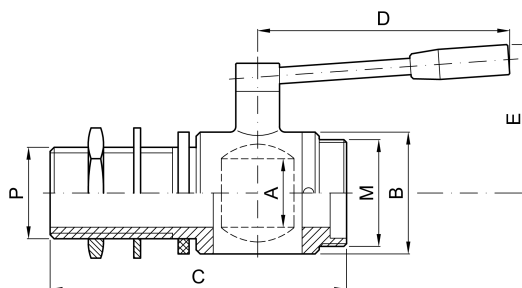

VALVOLA A SFERA "CLASSIC" PER BOTTI IN LEGNO - USCITA MACON

| codice | MACON | P | A | M | B | C | D | E |
|--|--------------|-----------|-----------|-----------|-----------|-----------|-----------|-----------|
| | mm | mm | mm | mm | mm | mm | mm | mm |
| 2.100.SQ.37-A | 40 | 42 | 36 | 55 | 62 | * | 140 | 84 |
| 2.100.SQ.49-A | 50 | 50 | 45 | 67 | 80 | * | 160 | 93 |
| 2.100.SQ.55-A | 60 | 60 | 50 | 79 | 89 | * | 184 | 109 |
| 2.100.SQ.60-A | 60 | 60 | 57 | 79 | 101 | * | 184 | 115 |
| * su richiesta, on demand, sur request | | | | | | | | |