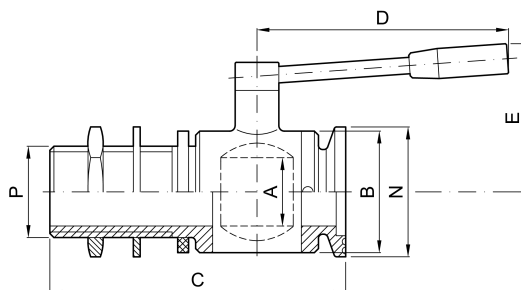

**VALVOLA A SFERA "CLASSIC" PER BOTTI IN LEGNO - USCITA GAROLLA**

<b>codice</b>	<b>GAROLLA</b>	<b>P</b>	<b>A</b>	<b>N</b>	<b>B</b>	<b>C</b>	<b>D</b>	<b>E</b>
	<b>mm</b>	<b>mm</b>	<b>mm</b>	<b>mm</b>	<b>mm</b>	<b>mm</b>	<b>mm</b>	<b>mm</b>
2.100.SU.29-A	40	42	32	65	58	*	125	80
2.100.SU.35-A	40	48	36	65	62	*	140	84
2.100.SU.47-A	50	54	45	75	78	*	160	93
2.100.SU.52-A	60	60	50	86	89	*	184	109
2.100.SU.60-A	60	63	57	86	101	*	184	115
* su richiesta, on demand, sur request								