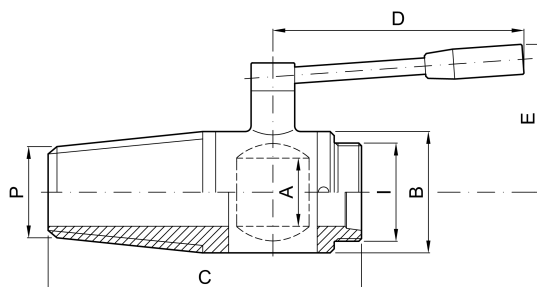

VALVOLA A SFERA "CLASSIC" PER BOTTI IN LEGNO - USCITA ENOLOGICO

codice	ENO	P	A	I	B	C	D	E
	mm	mm	mm	mm	mm	mm	mm	mm
2.100.SN.14-A	25	*	20	37	40	*	83	53
2.100.SN.16-A	30	*	20	41	40	*	83	53
2.100.SN.25-A	35	*	25	46	50	*	125	76
2.100.SN.34-A	40	*	36	51	62	*	140	84
* su richiesta, on demand, sur request								