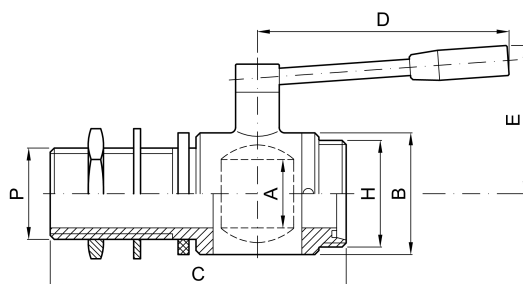

VALVOLA A SFERA "CLASSIC" PER BOTTI IN LEGNO - USCITA DIN

codice	DIN	P	A	H	B	C	D	E
	mm	mm	mm	mm	mm	mm	mm	mm
2.100.SD.32-A	40	42	36	65	62	*	140	84
2.100.SD.40-A	50	50	45	78	80	*	160	93
2.100.SD.50-A	60	60	50	85	89	*	184	109
2.100.SD.51-A	60	60	57	85	101	*	184	115
* su richiesta, on demand, sur request								